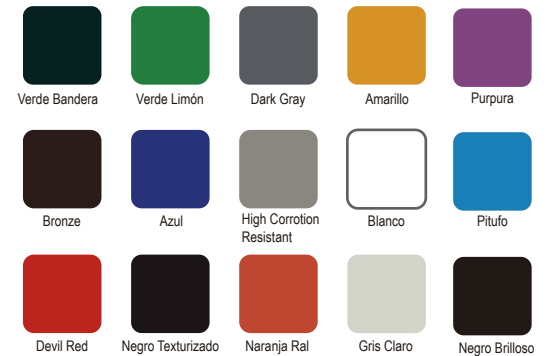

🎨 COLORES

NACIONAL..
DE BANCAS

Correo: ventas1@nacionaldebancas.com

Tel. : (81)-8372-5892

(81)-8134-0124